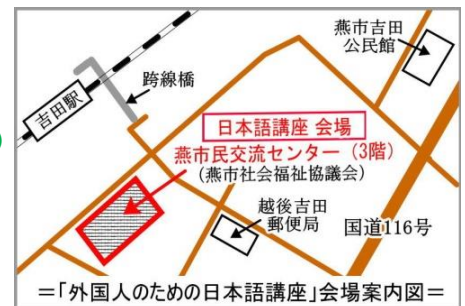

2021年 4月3日~

がいこくじん

にほんごこうぎ

外国人のための日本語講座

为外国人举办的日语讲座

Japanese language classes

- ◇対象日本語レベル：ゼロから日本語を学習する方または日本語の学習歴が短い方。簡単な日本語の日常会話はできるけれども、会話に自信のない方。
- ◇学習者日本語水平：从零开始学习的人或稍有日语学习经历的人。能说简单的会话，但对日常会话还觉得没有自信者。
- ◇This class is for those who have no experience studying Japanese or who have studied it for only a short time or can have simple Japanese conversations, but are not confident in their Japanese conversation abilities.

下記日程の **土曜日** 14:00~16:15

- ☆ 日程 前期：4月3日、10日、17日 / 5月15日、22日 / 6月5日、12日、19日 / 7月10日、17日
  後期：8月28日/9月4日、11日/10月2日、9日、23日/11月13日、20日/12月4日、18日
  学习日期：4月3号、10号、17号 / 5月15号、22号 / 6月5号、12号、19号 / 7月10号、17号
  // 8月28号/9月4号、11号/10月2号、9号、23号/11月13号、20号/12月4号、18号 (共20次 星期六上课)
  Saturday from April 3 to December 18 Twenty lessons on 4/3, 10, 17 5/15, 22 6/5, 12, 19, 7/10, 17
  // 8/28 9/4, 11 10/2, 9, 23 11/13, 20 12/4, 18

- ☆ 会場 **燕市民交流センター 3階 多目的ホール** (注) 今年度の会場も「燕市吉田公民館」ではありません。
  住所：燕市吉田日之出町1番1号
  地点：燕市民交流中心 (地址：燕市吉田日之出町1番1号) (注) 今年的学习地点也不是「燕市吉田公民馆」
  Come to "Tsubame Shimin Koryu Center" ※The venue of this course is not also "Tsubame City Yoshida Community Center" this year.

- ☆ 対象者 燕市および近隣に住んでいる外国人の方 (帰化した方も含む)
  対象者：在燕市及附近市、镇、村居住的外国人 (含入日本国籍者)
  We welcome all people who live in Tsubame City or nearby and fit the guidelines above.
  (This includes people who have taken Japanese citizenship.)

- ☆ 受講料 **7,000円 (全20回分)**
  ※前期・後期のみの受講可
  前期10回 4,000円 / 後期10回 4,000円

※テキスト代は不要

学費：7,000円 (共20次)

※可只参加前期或后期：前期10次 4,000円 / 后期10次 4,000円 ※不需要教材费

Tuition for a total of 20 classes : ¥7,000

※You can pay in installments. The first half: ¥4,000 (10 classes) The last half: ¥4,000 (10 classes)

※Class materials are free

- ☆ 定員 15名程度 (最低開講人数3名)
  人数：15人左右 (开课人数最少不低于3人)
  The class size is approximately 15 students
  (Minimum number for starting a class is 3)

- ☆ 申し込み方法 下記まで電話、ファクスまたはEメールで (講座参加時に直接申し込みも可)
  报名方法：请与下列的电话，传真，电子邮件联系 (参加讲座时也可以直接报名)

Contact us by telephone, fax or e-mail to sign up at one of the following.

《本講座の特色》

1. ・日本語講師が親切、丁寧に担当します。
   - ・日本語を使つての講習が基本ですが、必要に応じて中国語と英語でも説明します。
   - ・講師は企業の外国人社員などの日本語指導、市内の中学校での外国人児童の日本語指導やサポートなども行っています。
2. 講座担当講師：南波隆貴さん
   E-mail : paganinino4@hotmail.com

○燕市国際交流協会 (燕商工会議所内) 燕市国际交流协会 (在燕商工会议所内)
Tsubame International Association in The Tsubame Chamber of Commerce and Industry.
TEL : 0256-63-4116 FAX : 0256-63-8705
○燕市役所 地域振興課 燕市役所 地域振兴课
Regional Promotion Section, Tsubame City Hall.
TEL : 0256-77-8364 FAX : 0256-77-8305 E-mail : chiiki@city.tsubame.lg.jp