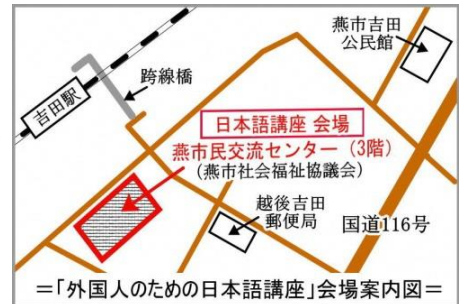

がいこくじん

2025年4月5日~

にほんごこうざ

外国人のための日本語講座

为外国人举办的日语讲座

Japanese language classes

- ◇対象日本語レベル：日本語の学習歴が短い方。簡単な日本語の日常会話はできるけれども、会話に自信のない方。
- ◇学習者日本語水平：稍有日语学习经历的人。能说简单的会话，但对日常会话还觉得没有自信者。
- ◇This class is for those who have studied Japanese for only a short time or can have simple Japanese conversations, but are not confident in their Japanese conversation abilities.

- ☆ 会場 **燕市民交流センター 3階 多目的ホール** (住所：燕市吉田日之出町1番1号)
地点：燕市民交流中心 (地址：燕市吉田日之出町1番1号)
Come to “Tsubame Shimin Koryu Center” (1-1 Hinodecho, Yoshida, Tsubame City)

- ☆ 対象者 燕市および近隣に住んでいる外国人の方 (帰化した方も含む)
対象者：在燕市及附近市、镇、村居住的外国人 (含入日本国籍者)
We welcome all people who live in Tsubame City or nearby and fit the guidelines above.
(This includes people who have taken Japanese citizenship.)